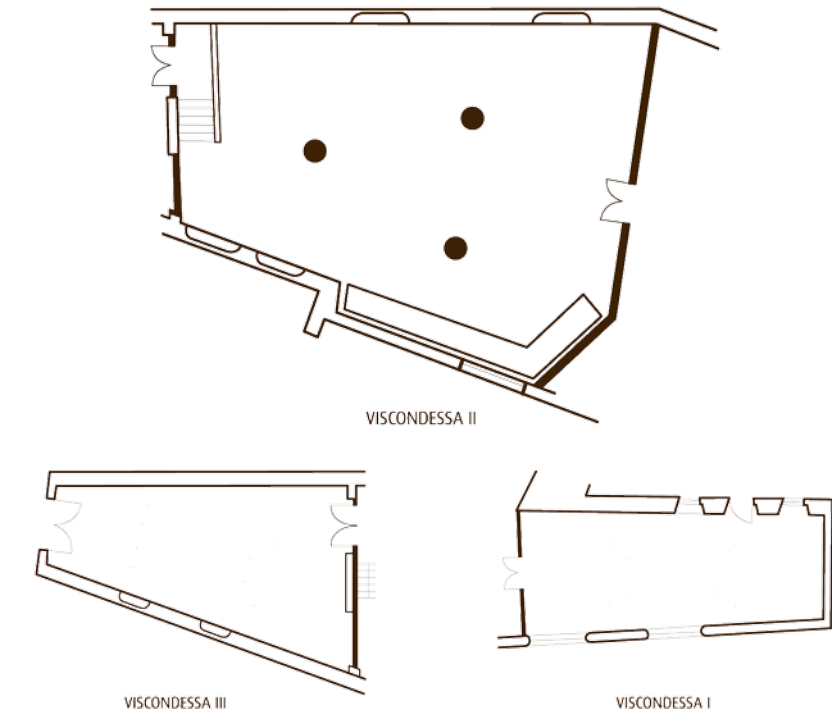

EDÍFICIO DO HOTEL

	Metros Quadrados "Imperial"	Metros Quadrados	Comprimento	Largura	Altura	Luz Natural	Teatro	Escola	U	Banquete	Cocktail
D. João I	2996	278	19,6	14,2	3,9	Não	320	188	69	200 160	240
D. João II ou IV	1098	102	7,2	14,2	3,9	Não	112	81	45	80 60	80
D. João II + III	1895	176	12,5	14,2	3,9	Não	200	105	48	140 100	160
D. João III + IV	1895	176	12,5	14,2	3,9	Não	200	105	48	140 100	160
D. Manuel	473	44,1	7,8	5,2	2,7	Sim	25	15	15	15 15	30
D. Leonor	638	59,3	7,7	7,7	2,7	Sim	70	33	25	40 30	40
D. Sebastião	228	21,2	5,6	3,8	2,7	Sim	-	-	-	6	6
D. Filipa	638	59,3	10,6	5,6	2,7	Sim	70	30	25	36	40

JARDIM PALÁCIO - VISCONDESSAS

	Metros Quadrados "Imperial"	Metros Quadrados	Comprimento	Largura	Altura	Luz Natural	Teatro	Escola	U	Banquete	Cocktail
Viscondessa I	890	82,7	15,6	5,3	3,2	Sim	100	54	33	-	60
Viscondessa II	2172	201,8	17,4	44,6	3,2	Sim	120	70	34	-	120
Viscondessa III	452	42	12	3,5	3,2	Sim	35	24	21	-	30