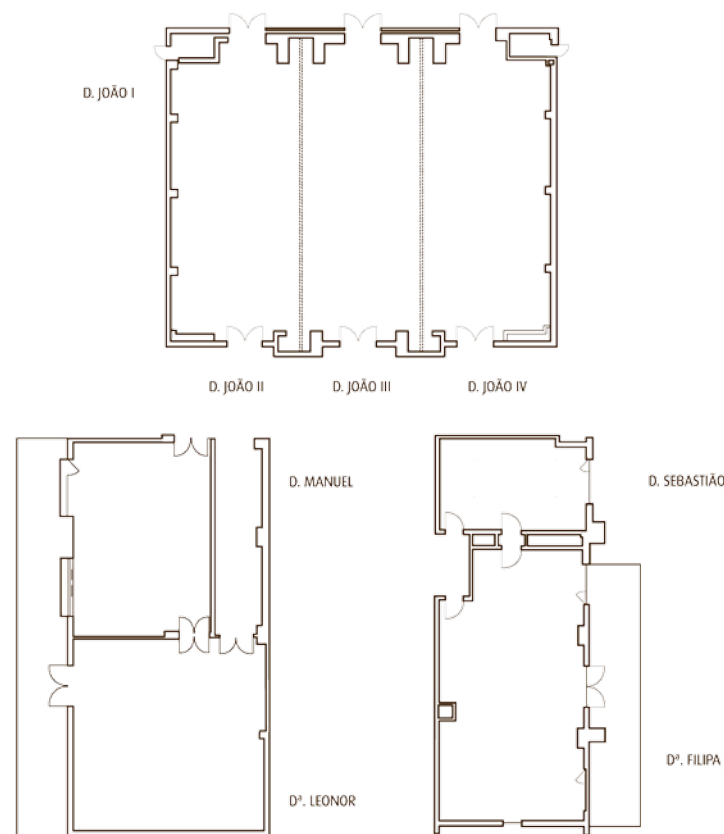

HOTEL BUILDING

	Square Feet	Square Meters	Length	Width	Height	Natural Light	Theatre	Classroom	U-Shape	Banquet	Cocktail
D. João I	2996	278	19,6	14,2	3,9	No	320	188	69	200 160	240
D. João II ou IV	1098	102	7,2	14,2	3,9	No	112	81	45	80 60	80
D. João II + III	1895	176	12,5	14,2	3,9	No	200	105	48	140 100	160
D. João III + IV	1895	176	12,5	14,2	3,9	No	200	105	48	140 100	160
D. Manuel	473	44,1	7,8	5,2	2,7	Yes	25	15	15	15 15	30
D. Leonor	638	59,3	7,7	7,7	2,7	Yes	70	33	25	40 30	40
D. Sebastião	228	21,2	5,6	3,8	2,7	Yes	-	-	-	6	6
D. Filipa	638	59,3	10,6	5,6	2,7	Yes	70	30	25	36	40