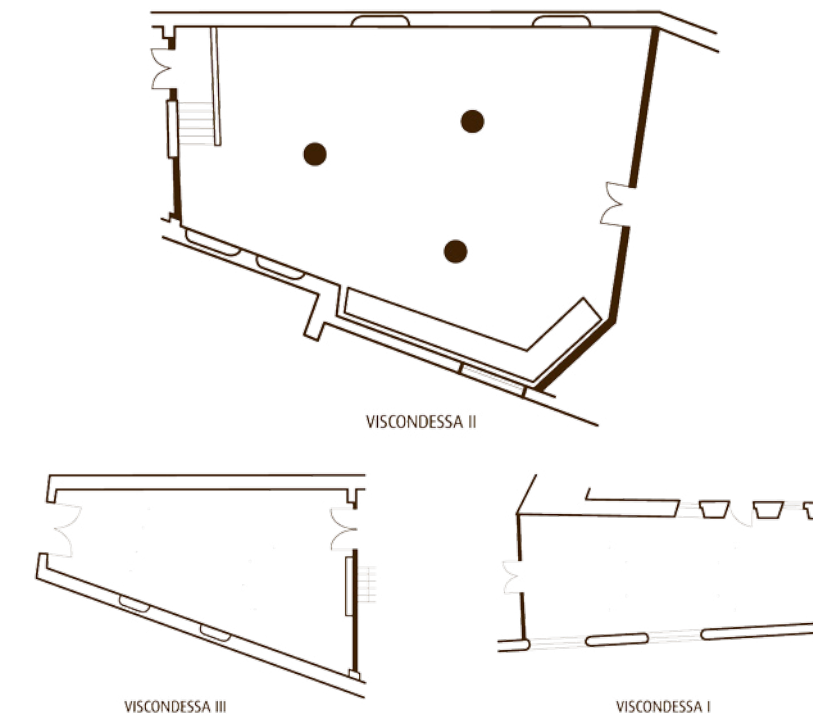

HOTEL BUILDING

	Square Feet	Square Meters	Length	Width	Height	Natural Light	Theatre	Classroom	U-Shape	Banquet	Cocktail
D. João I	2996	278	19,6	14,2	3,9	No	320	188	69	200 160	240
D. João II ou IV	1098	102	7,2	14,2	3,9	No	112	81	45	80 60	80
D. João II + III	1895	176	12,5	14,2	3,9	No	200	105	48	140 100	160
D. João III + IV	1895	176	12,5	14,2	3,9	No	200	105	48	140 100	160
D. Manuel	473	44,1	7,8	5,2	2,7	Yes	25	15	15	15 15	30
D. Leonor	638	59,3	7,7	7,7	2,7	Yes	70	33	25	40 30	40
D. Sebastião	228	21,2	5,6	3,8	2,7	Yes	-	-	-	6	6
D. Filipa	638	59,3	10,6	5,6	2,7	Yes	70	30	25	36	40