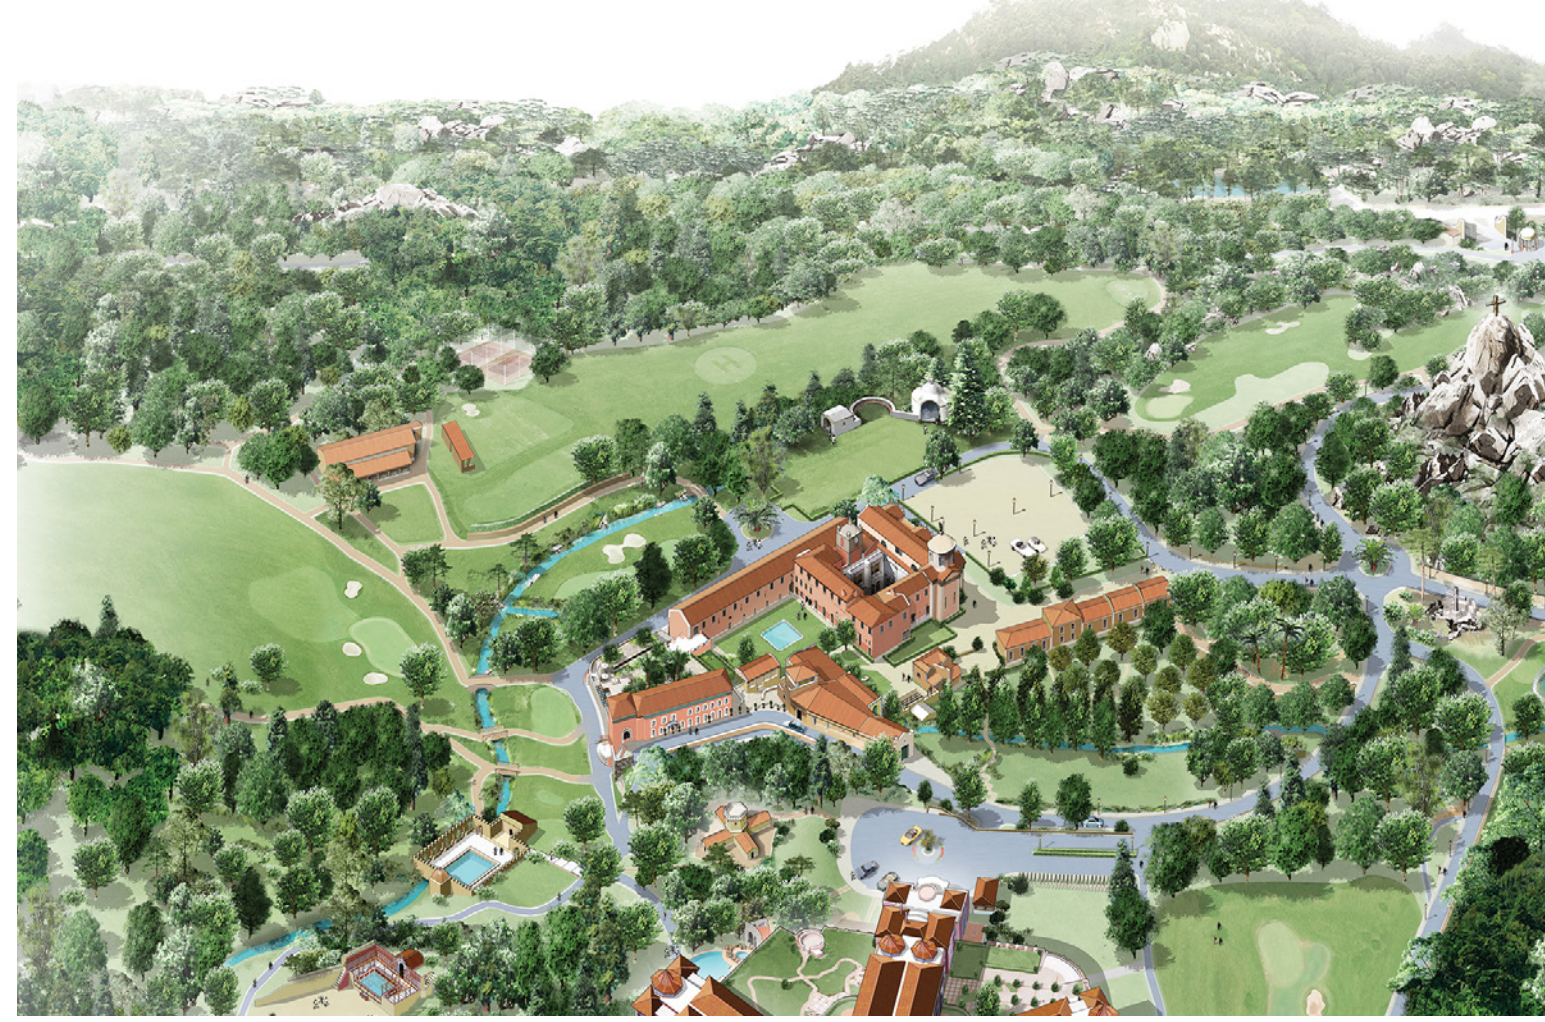

Square Feet	Square Meters	Length	Width	Height	Natural Light	Theatre	Classroom	U-Shape	Banquet	Cocktail
Coroa - All	7374	685	68,5	10	3,9	Yes	-	-	-	570|470	540
Coroa I	2960	275	27,5	10	3,9	Yes	330	216	84	270|220	300
Coroa II	2637	245	24	10	3,9	Sim	270	192	72	240|190	240
Arcos	2368	220	22	10	3,9	Sim	-	-	-	180|140	250
Nobre	969	90	16,6	5,5	8	Sim	96	60	40	70|50	100
Árabe	603	56	8	7	3,2	Sim	60	36	27	50|40	50
Armas	484	45	9	5	5	Sim	40	36	21	30|-	30
Inf. D. Luís	710	66	10,9	6,1	3,2	Sim	90	40	30	-	50
Condes De Monsanto	581	54	8,6	6,3	3,2	Sim	67	28	18	-	30
Castro (x6)	236	22	8,65	4,55	3,2	Sim	32	24	20	-	-
Old Kitchen	-	-	-	-	-	-	-	-	-	40|40	70
Atlântico	1793	166,6	17	9,8	3,9/6,4	Sim	180	100	40	-	150

Penha Longa Resort
Estrada da Lagoa Azul – Linhó
2714-511 Sintra, Portugal

GPS: 38.763219, -9.397484

Telefone: +351 21924 90 27 | Fax: +351 219 249 007
Website: www.penhalonga.com or www.ritzcarlton.com