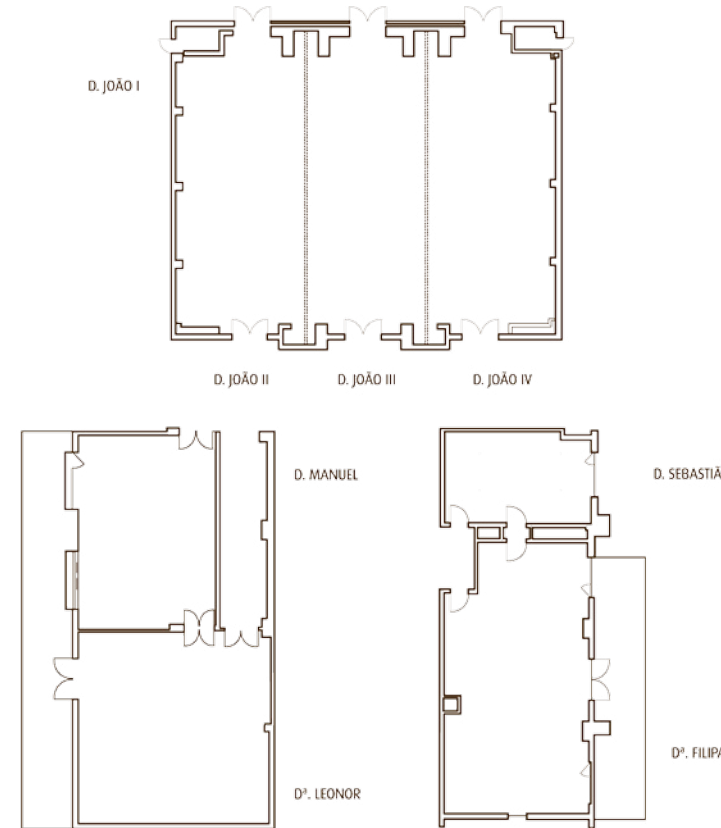

EDÍFICIO DO HOTEL

	Metros Quadrados "Imperial"	Metros Quadrados	Comprimento	Largura	Altura	Luz Natural	Teatro	Escola	U	Banquete	Cocktail
D. João I	2996	278	19,6	14,2	3,9	Não	320	188	69	200 160	240
D. João II ou IV	1098	102	7,2	14,2	3,9	Não	112	81	45	80 60	80
D. João II + III	1895	176	12,5	14,2	3,9	Não	200	105	48	140 100	160
D. João III + IV	1895	176	12,5	14,2	3,9	Não	200	105	48	140 100	160
D. Manuel	473	44,1	7,8	5,2	2,7	Sim	25	15	15	15 15	30
D. Leonor	638	59,3	7,7	7,7	2,7	Sim	70	33	25	40 30	40
D. Sebastião	228	21,2	5,6	3,8	2,7	Sim	-	-	-	6	6
D. Filipa	638	59,3	10,6	5,6	2,7	Sim	70	30	25	36	40