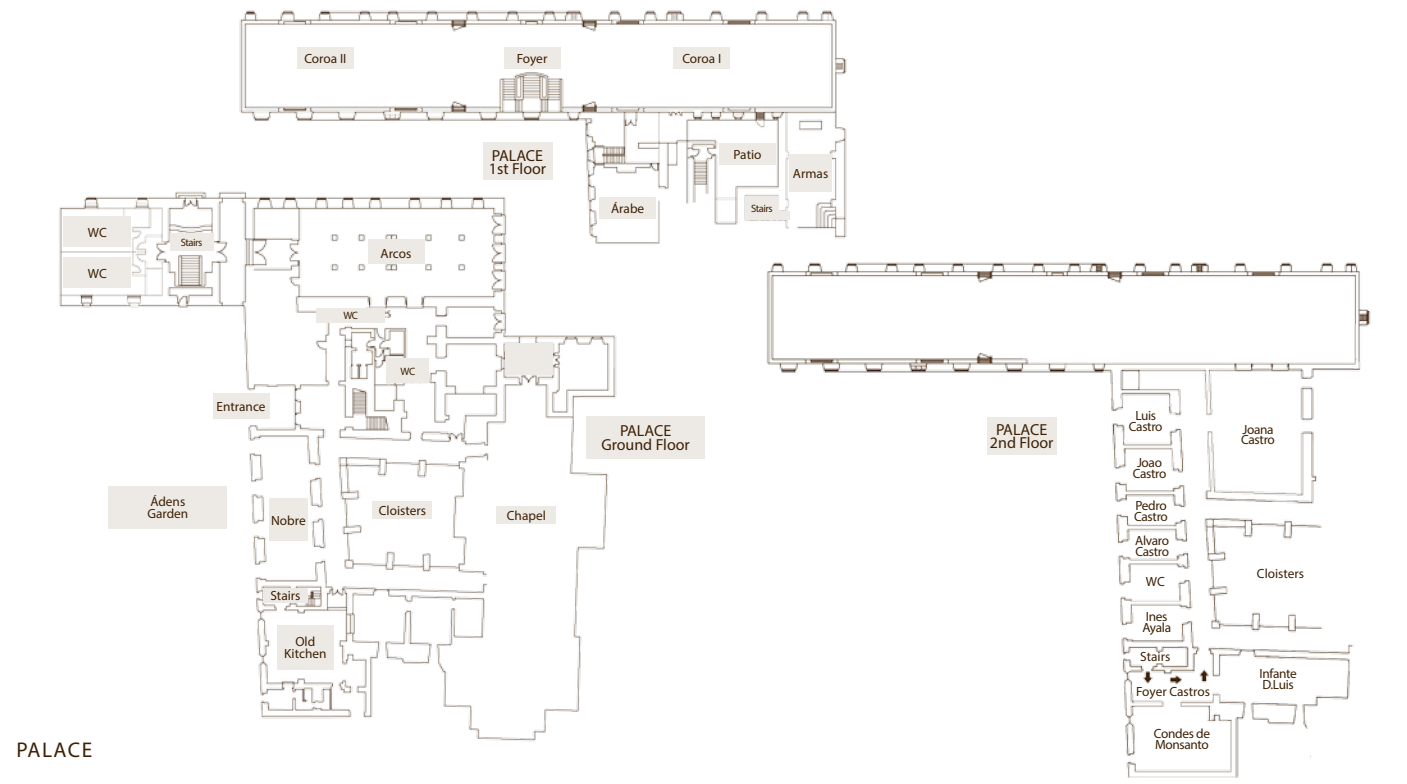

PALACE

	Square Feet	Square Meters	Length	Width	Height	Natural Light	Theatre	Classroom	U-Shape	Banquet	Cocktail
Coroa - All	7374	685	68,5	10	3,9	Yes	-	-	-	570|470	540
Coroa I	2960	275	27,5	10	3,9	Yes	330	216	84	270|220	300
Coroa II	2637	245	24	10	3,9	Sim	270	192	72	240|190	240
Arcos	2368	220	22	10	3,9	Sim	-	-	-	180|140	250
Nobre	969	90	16,6	5,5	8	Sim	96	60	40	70|50	100
Árabe	603	56	8	7	3,2	Sim	60	36	27	50|40	50
Armas	484	45	9	5	5	Sim	40	36	21	30|-	30
Inf. D. Luís	710	66	10,9	6,1	3,2	Sim	90	40	30	-	50
Condes De Monsanto	581	54	8,6	6,3	3,2	Sim	67	28	18	-	30
Castro (x6)	236	22	8,65	4,55	3,2	Sim	32	24	20	-	-
Old Kitchen	-	-	-	-	-	-	-	-	-	40|40	70
Atlântico	1793	166,6	17	9,8	3,9/6,4	Sim	180	100	40	-	150